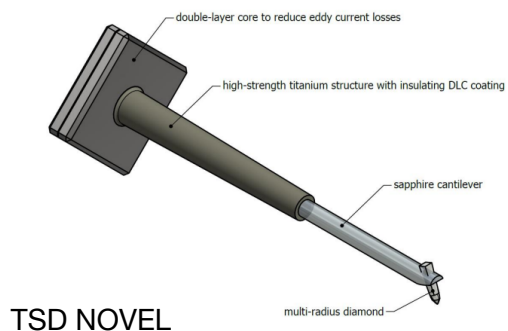

LISTINO AL PUBBLICO
MAGGIO 2026
IVA INCLUSA

Audeus
Tel. +39 335 8216121
info@audeus.it

TESTINE

TSD MR NOVEL, stilo Micro Ridge, trasduttore multi layer core	€ 3.850,00
TSD MRB, stilo Micro Ridge, cantilever in boro, standard output 1,05mV@5cm/sec.	€ 2.250,00
TSD SFL, stilo Super Fine Line, cantilever in alluminio	€ 1.800,00
TSD SPH stilo sferico	€ 1.800,00
TMD Mono disponibili con 3 diversi raggi: Monofoniche stilo sferico 15/25/65 micron	€ 1.750,00
EMT TSD /XSD Shell nuovo portatestine	€ 580,00

OPZIONI

Trasduttori MC, con portatestine integrato, attacco EMT o SME/ Int

Tutte le testine EMT con Shell integrato sono disponibili anche in versione XSD senza aumento di prezzo per bracci con attacco SME/INT.